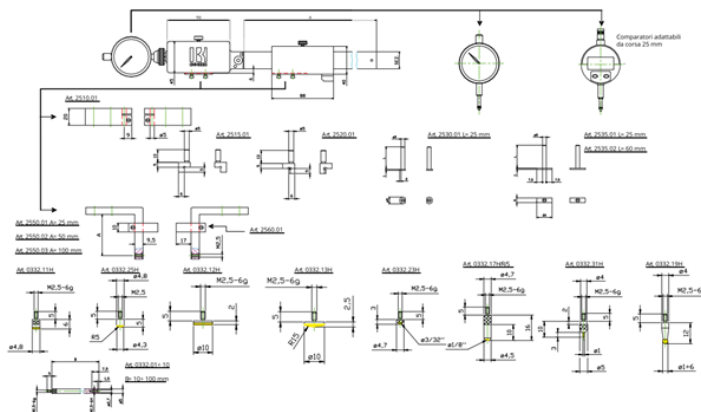

Tartozékok széles palettájával állunk vásárlóink rendelkezésére. Ajánlatokért és szakmai tanácsadásért forduljon hozzánk bizalommal.