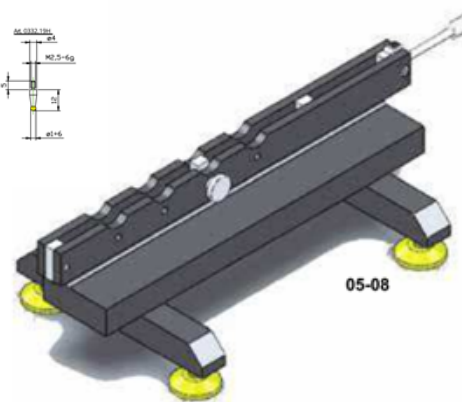

Tartozékok

Brütsch-Rüegger
Tools

Az akció 2020.05.31 -ig. érvényes. A feltüntetett árak az ÁFA-t nem tartalmazzák! A szállítási költség nettó 20.000 HUF feletti rendelés esetén díjmentes, alatta 2.000 HUF+ÁFA. Anyomdai hibákért felelősséget nem vállalunk. A technikai változtatások jogát fenntartjuk.

BRW Tools Kft.

8000 Székesfehérvár, Topolyai utca 2.
Tel +36 22 511-100 Fax +36 22 502-604
info@brwtools.hu